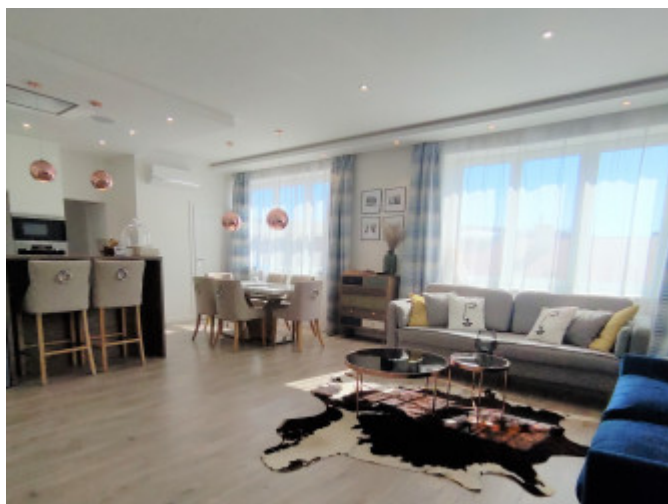

atmosféru bývania pripomínajúcu viac rodinný dom ako byt.

Je tu taktiež zavedené vlastné kúrenie o ktoré sa stará plynový kotol, rekuperácia, klíma a byt je čiastočne napojený na inteligentný systém. S kúpou tohto bytu nadobudnete do vlastníctva taktiež vlastnú pivnicu o rozlohe ...m², ktorá sa nachádza v suteréne bytového domu aniekoľko spoločných úložných priestorov.

Ak by Vám to bolo málo, po dohode máte možnosť odkúpiť priestor povaly nad bytom a takto rozšíriť Vaše nové kráľovstvo.

Ak Vás táto ponuka zaujala, volajte 0908 829 793

REALITNÝ MAKLÉR

Maklér:

Katarína Gilbertson

Telefón:

+421908829793

E-mail:

**katarina.gilbertson@centrumrea
l.sk**