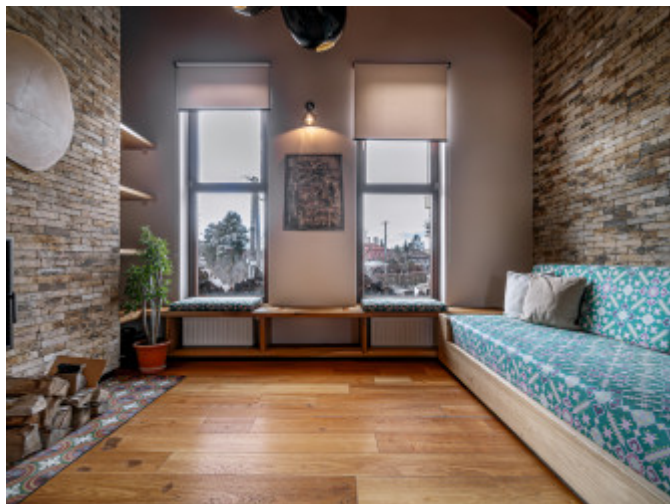

REALITNÝ MAKLÉR

Maklér :

Katarína Gilbertson

Telefón :

+421908829793

E-mail:

***katarina.gilbertson@centrumreal.s
k***